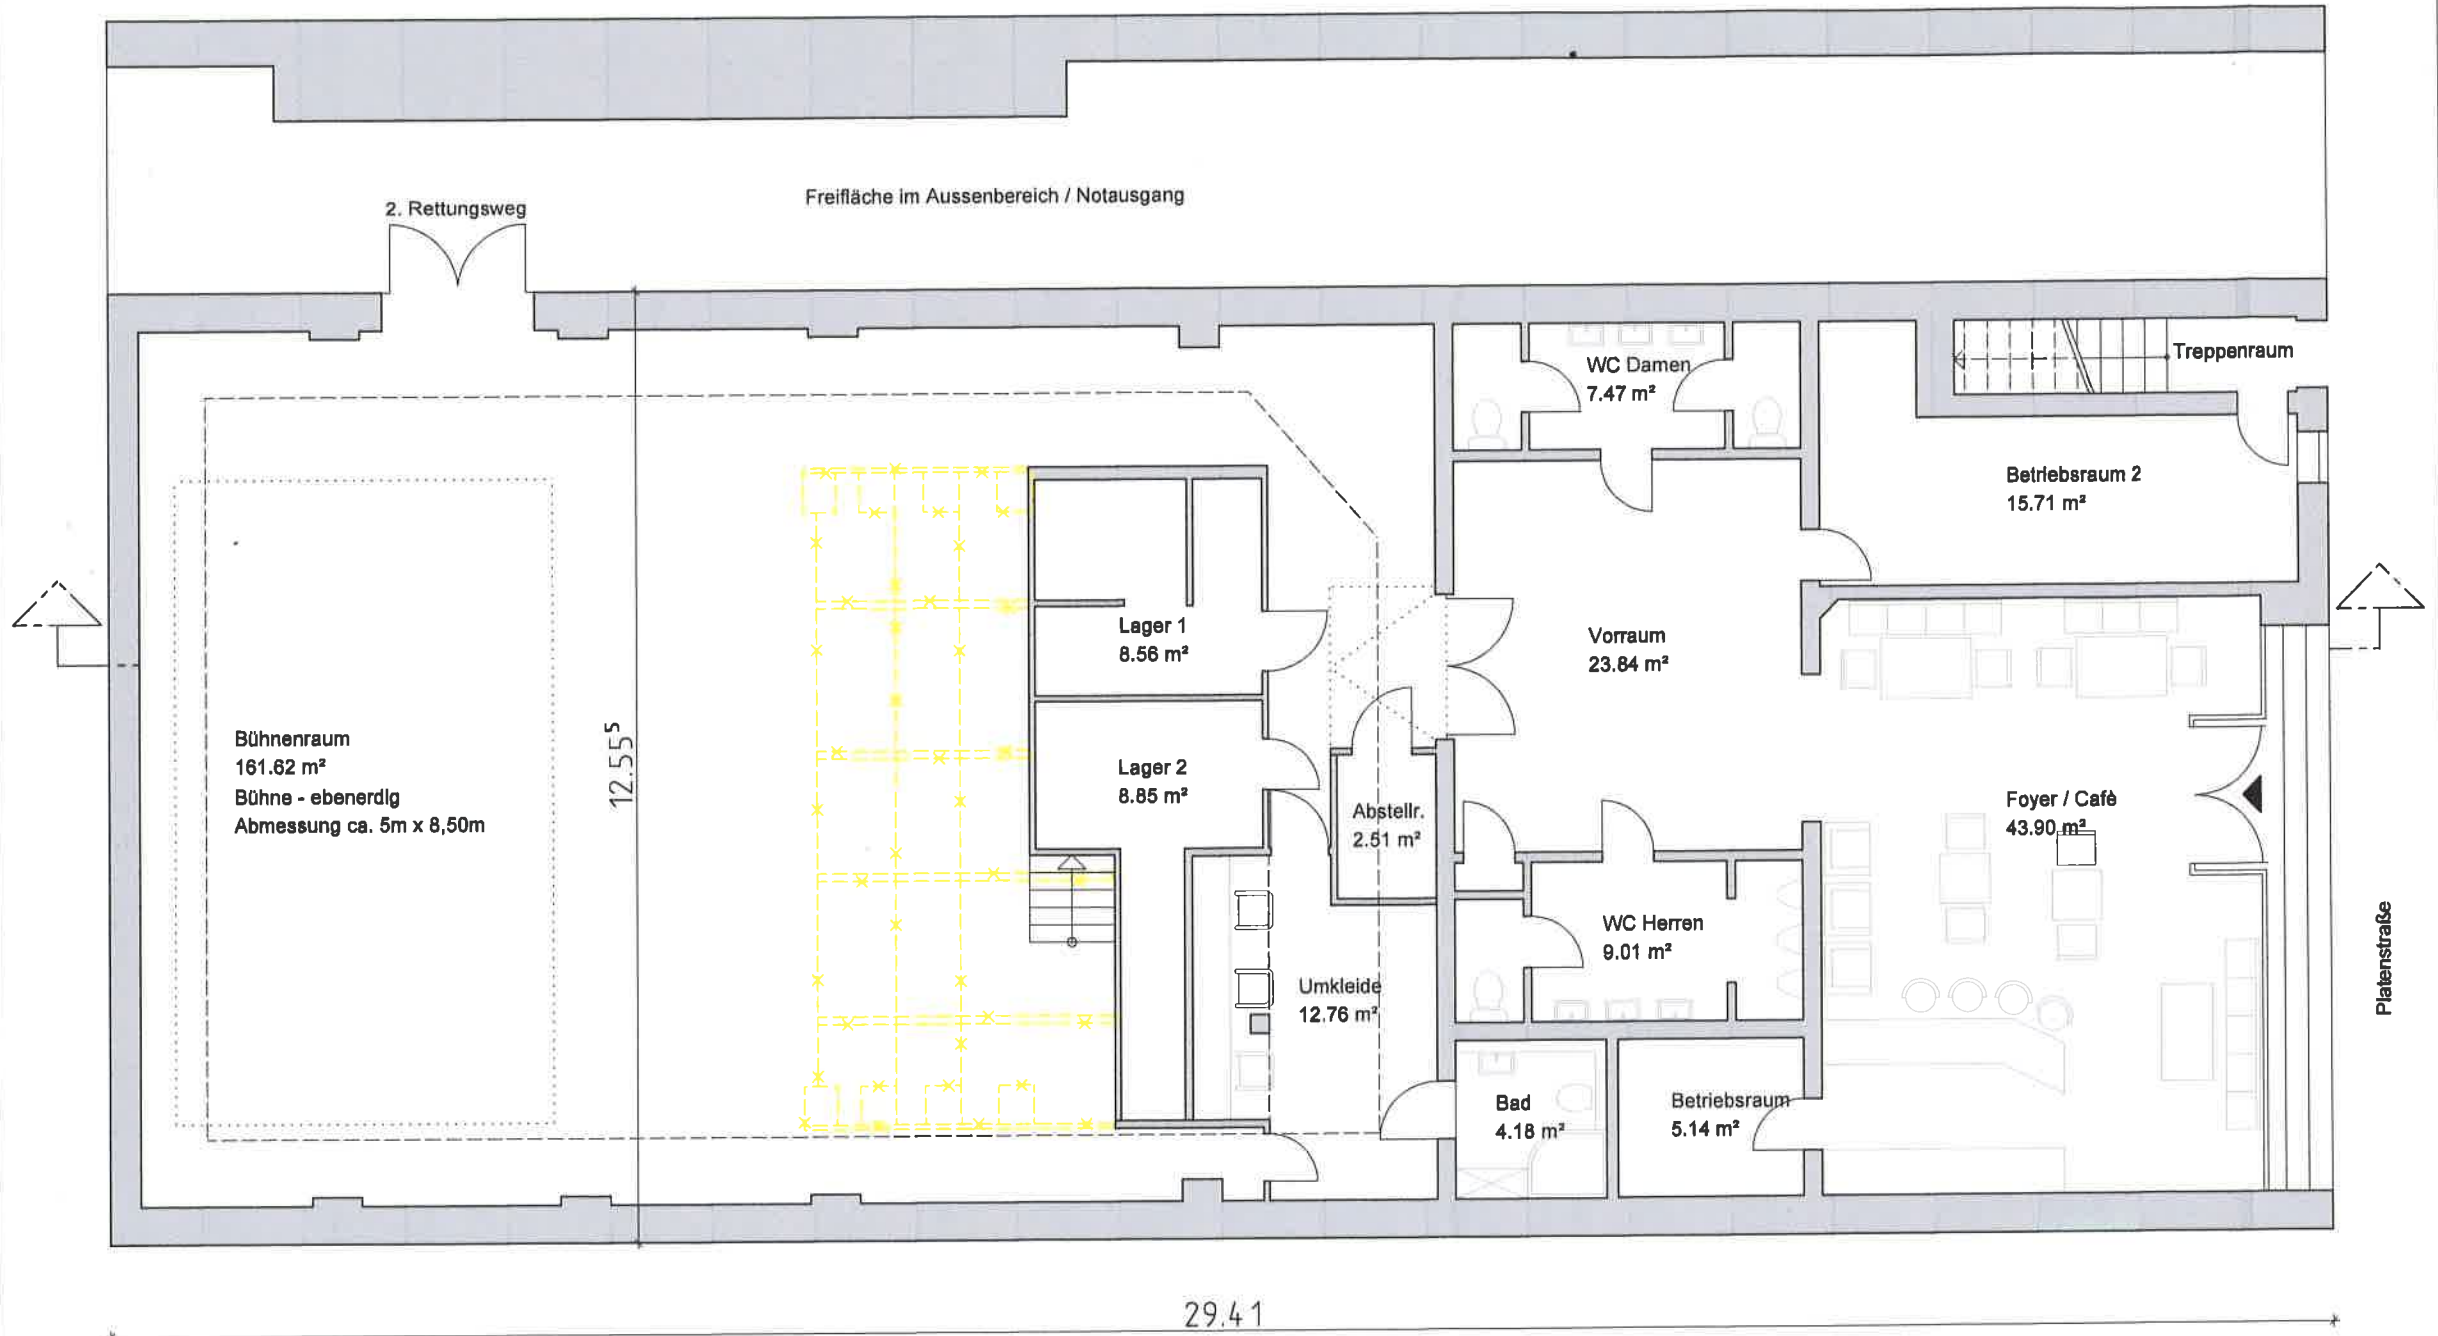

ERDGESCHOSS

Bühnenraum
161.62 m²
Bühne - ebenerdig
Abmessung ca. 5m x 8,50m

12.55⁵

Lager 1
8.56 m²

Lager 2
8.85 m²

Abstellr.
2.51 m²

Umkleide
12.76 m²

WC Damen
7.47 m²

Vorraum
23.84 m²

WC Herren
9.01 m²

Bad
4.18 m²

Betriebsraum
5.14 m²

Treppenraum

Betriebsraum 2
15.71 m²

Foyer / Café
43.90 m²

29.41